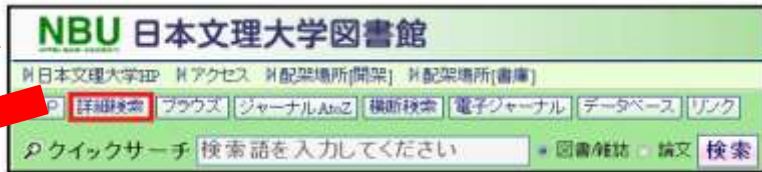

毎日発行される新聞は、インターネットと同様、私たちの身近な情報源です。新聞を読む習慣をつけると読解力の向上、また時事問題にも詳しくなり日々の学習や就職活動の際にも役に立ちます。図書館には全国紙、地方紙、各紙取り揃えていますので、ぜひご利用ください。

新聞コーナーは図書館入ってすぐ、受付カウンターの前にあります。

新聞リスト

- 朝日新聞
- 毎日新聞
- 読売新聞
- 西日本新聞
- 日本経済新聞
- 日刊工業新聞
- 日本教育新聞
- 愛媛新聞
- 宮崎日日新聞
- 琉球新聞
- 西日本スポーツ
- 朝鮮日報
- 人民日報（海外版）
- The Japan Times

これであなたも、

図書館ホームページの達人

その2：詳細検索

今回は、**詳細検索**画面の説明をします。図書や雑誌で特定の本を探したい時、確実に、早く探せる方法として詳細検索が便利です。

詳細検索をクリック

図書・雑誌検索

検索対象: 図書館 / NII Web

書名・著者・出版社・番号など: